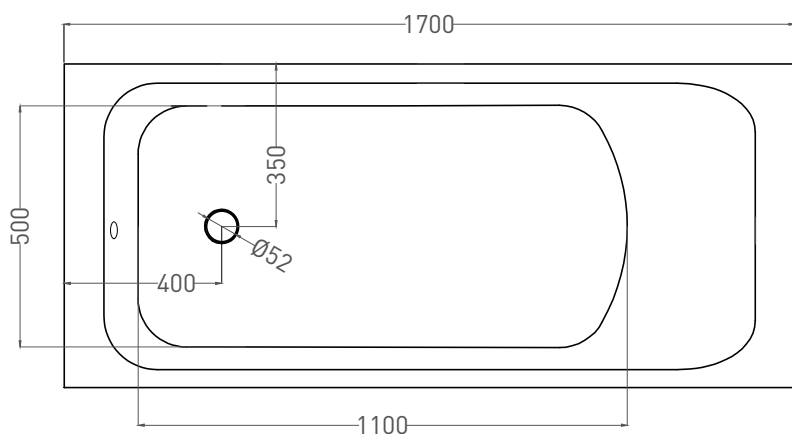

ORLANDA 170x70

ВАННА ВСТРАИВАЕМАЯ 102011G / 102011M

Дизайн: Salini SRL

salini
L'ANIMA DELL'ACQUA

Размеры: 1700 x 700 x 590 / 610 мм

Вес нетто / брутто: 72 / 123 кг

Объём до перелива: 237 л

Глубина до перелива: 370 мм

Материал: S-Sense

Покрытие: глянцевое / матовое

Цвет: RAL / белый

Комплектация: ванна, регулируемые ножки до 2 см

Требуемый смеситель: настенный / напольный

Гарантия: 10 лет

Производство: Италия / Россия

Salini SRL

20122 Italia, Milano, Largo Ildefonso Schuster, 1

info@salini-srl.com

www.salini-srl.com

© Salini SRL - All rights reserved

Все права защищены. Несанкционированное копирование, публикация, полное или частичное воспроизведение запрещены.