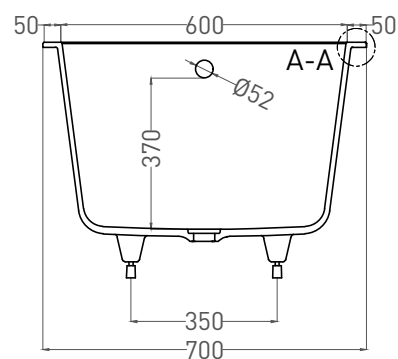

ORLANDA 170x70

ВАННА ВСТРАИВАЕМАЯ 102011G / 102011M

Дизайн: Salini SRL

salini
L'ANIMA DELL'ACQUA

Размеры: 1700 x 700 x 590 / 610 мм

Вес нетто / брутто: 72 / 123 кг

Объём до перелива: 237 л

Глубина до перелива: 370 мм

Материал: S-Sense

Покрытие: глянцевое / матовое

Цвет: RAL / белый

Комплектация: ванна, регулируемые ножки до 2 см

Требуемый смеситель: настенный / напольный

Гарантия: 10 лет

Производство: Италия / Россия

Salini SRL

20122 Italia, Milano, Largo Ildefonso Schuster, 1

info@salini-srl.com

www.salini-srl.com

© Salini SRL - All rights reserved

Все права защищены. Несанкционированное копирование, публикация, полное или частичное воспроизведение запрещены.