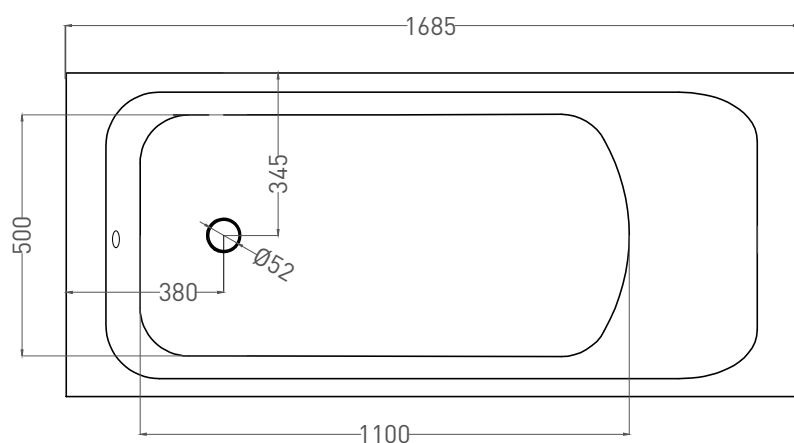

ORLANDA 170x70

ВАННА ВСТРАИВАЕМАЯ 102021M

Дизайн: Salini SRL

salini
L'ANIMA DELL'ACQUA

Размеры: 1685 x 690 x 590 / 610 мм

Вес нетто / брутто: 57 / 108 кг

Объём до перелива: 237 л

Глубина до перелива: 350 мм

Материал: S-Stone

Покрытие: матовое

Цвет: RAL / белый

Комплектация: ванна, регулируемые ножки до 2 см

Требуемый смеситель: настенный / напольный

Гарантия: 10 лет

Производство: Италия / Россия