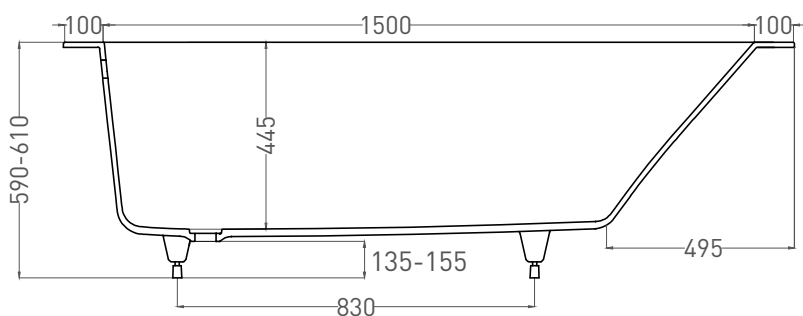

ORLANDA 170x70

ВАННА ВСТРАИВАЕМАЯ 102011G / 102011M

Дизайн: Salini SRL

salini
L'ANIMA DELL'ACQUA

Размеры: 1700 x 700 x 590 / 610 мм

Вес нетто / брутто: 72 / 123 кг

Объём до перелива: 237 л

Глубина до перелива: 370 мм

Материал: S-Sense

Покрытие: глянцевое / матовое

Цвет: RAL / белый

Комплектация: ванна, регулируемые ножки до 2 см

Требуемый смеситель: настенный / напольный

Гарантия: 10 лет

Производство: Италия / Россия

Salini SRL

20122 Italia, Milano, Largo Ildefonso Schuster, 1

info@salini-srl.com

www.salini-srl.com

© Salini SRL - All rights reserved

Все права защищены. Несанкционированное копирование, публикация, полное или частичное воспроизведение запрещены.