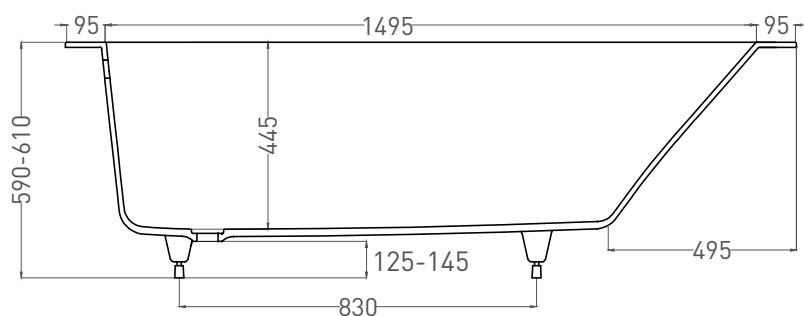

ORLANDA 170x70

ВАННА ВСТРАИВАЕМАЯ 102021M

Дизайн: Salini SRL

salini
L'ANIMA DELL'ACQUA

Размеры: 1685 x 690 x 590 / 610 мм

Вес нетто / брутто: 57 / 108 кг

Объём до перелива: 237 л

Глубина до перелива: 350 мм

Материал: S-Stone

Покрытие: матовое

Цвет: RAL / белый

Комплектация: ванна, регулируемые ножки до 2 см

Требуемый смеситель: настенный / напольный

Гарантия: 10 лет

Производство: Италия / Россия