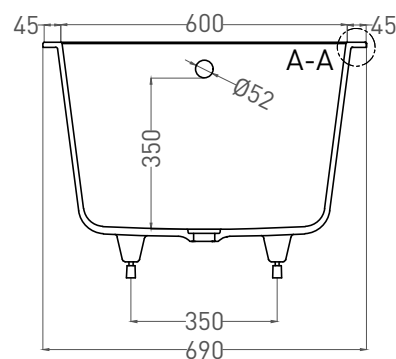

ORLANDA 170x70

ВАННА ВСТРАИВАЕМАЯ 102021M

Дизайн: Salini SRL

salini
L'ANIMA DELL'ACQUA

Размеры: 1685 x 690 x 590 / 610 мм

Вес нетто / брутто: 57 / 108 кг

Объём до перелива: 237 л

Глубина до перелива: 350 мм

Материал: S-Stone

Покрытие: матовое

Цвет: RAL / белый

Комплектация: ванна, регулируемые ножки до 2 см

Требуемый смеситель: настенный / напольный

Гарантия: 10 лет

Производство: Италия / Россия